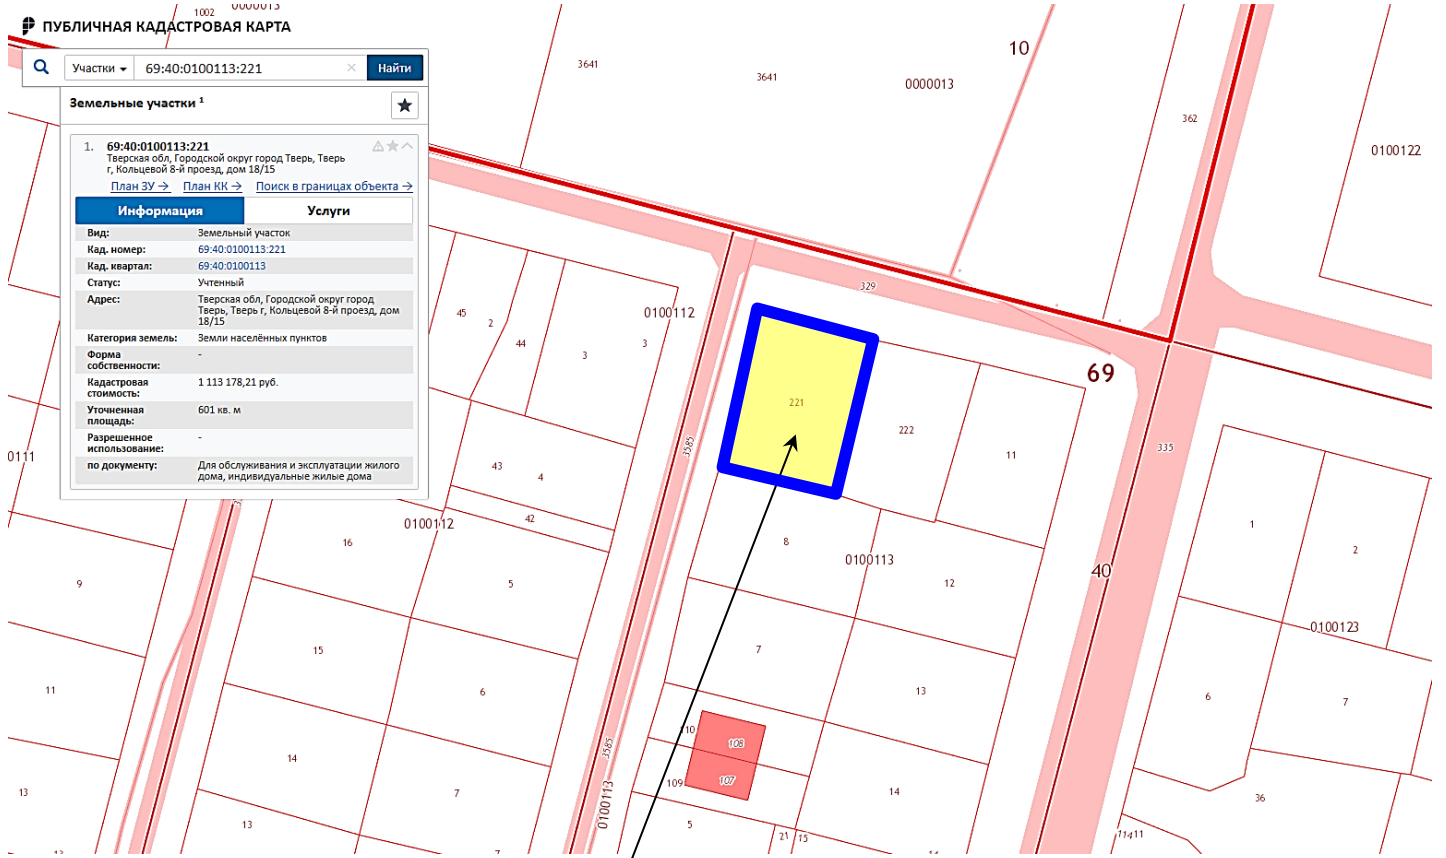

Участки 69:40:0100113:221

Земельные участки 1

Информация	Услуги
Вид: Земельный участок	
Кад. номер: 69:40:0100113:221	
Кад. квартал: 69:40:0100113	
Статус: Учтенный	
Адрес: Тверская обл, Городской округ город Тверь, Тверь г, Кольцевой 8-й проезд, дом 18/15	
Категория земель: Земли населённых пунктов	
Форма собственности:	
Кадастровая стоимость: 1 113 178,21 руб.	
Уточненная площадь: 601 кв. м	
Разрешенное использование:	
по документу: Для обслуживания и эксплуатации жилого дома, индивидуальные жилые дома	

Земельный участок с кадастровым номером 69:40:0100113:221

Калининский район